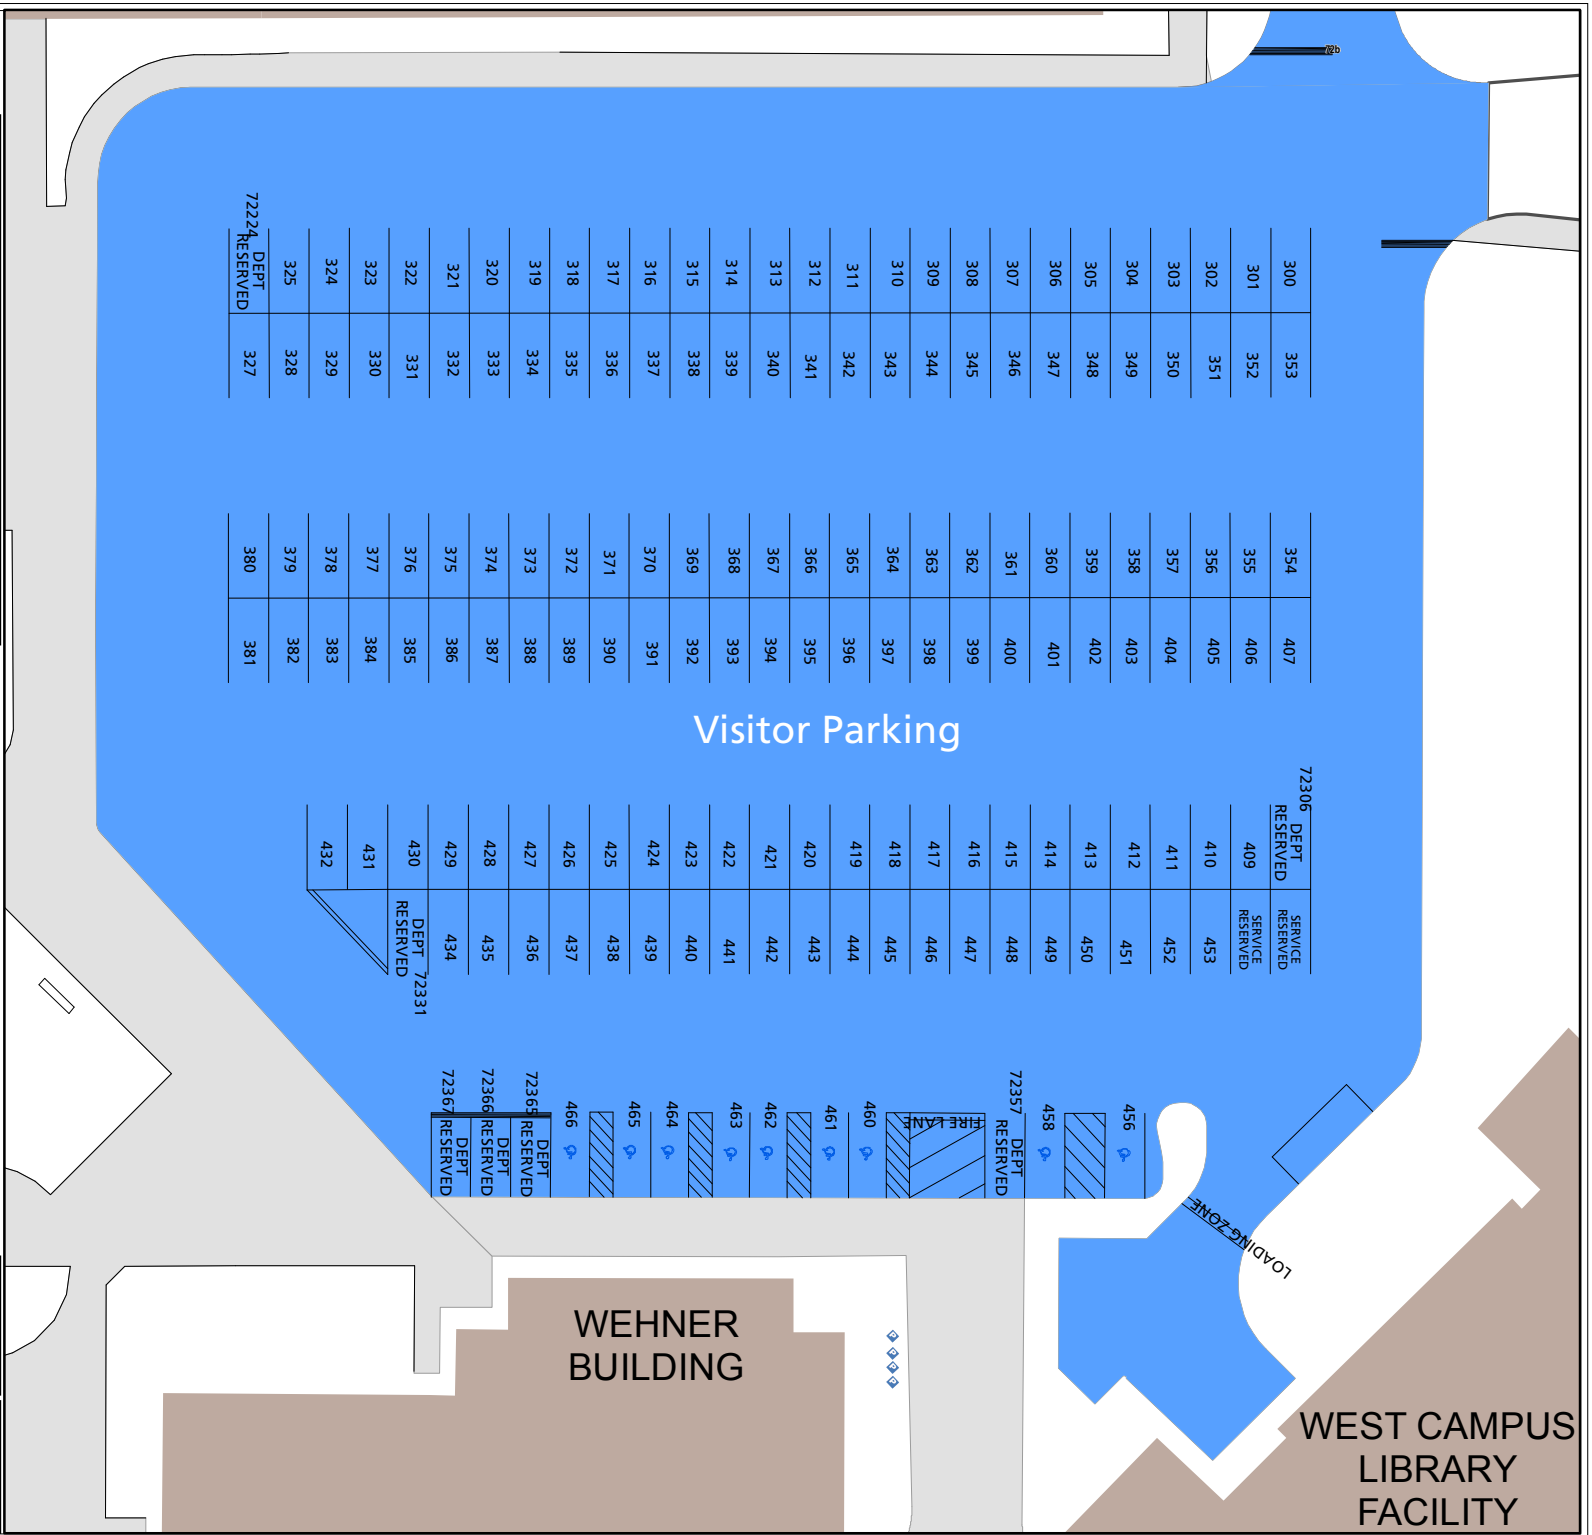

Lot 072a

Parking Space Count:

Regular:	0
Reserved:	0
DVS:	7
Visitor:	151
Accessible:	0
Visitor Accessible:	9
Timed:	0
Service:	2
U.B.:	0
Motorcycle:	0
Loading:	1
Other:	0
RV:	0

Total: 170

Lost to (Currently Under) Construction: 0

40 Feet

300	353	354	407
301	352	355	406
302	351	356	405
303	350	357	404
304	349	358	403
305	348	359	402
306	347	360	401
307	346	361	400
308	345	362	399
309	344	363	398
310	343	364	397
311	342	365	396
312	341	366	395
313	340	367	394
314	339	368	393
315	338	369	392
316	337	370	391
317	336	371	390
318	335	372	389
319	334	373	388
320	333	374	387
321	332	375	386
322	331	376	385
323	330	377	384
324	329	378	383
325	328	379	382
72224 DEPT RESERVED	327	380	381