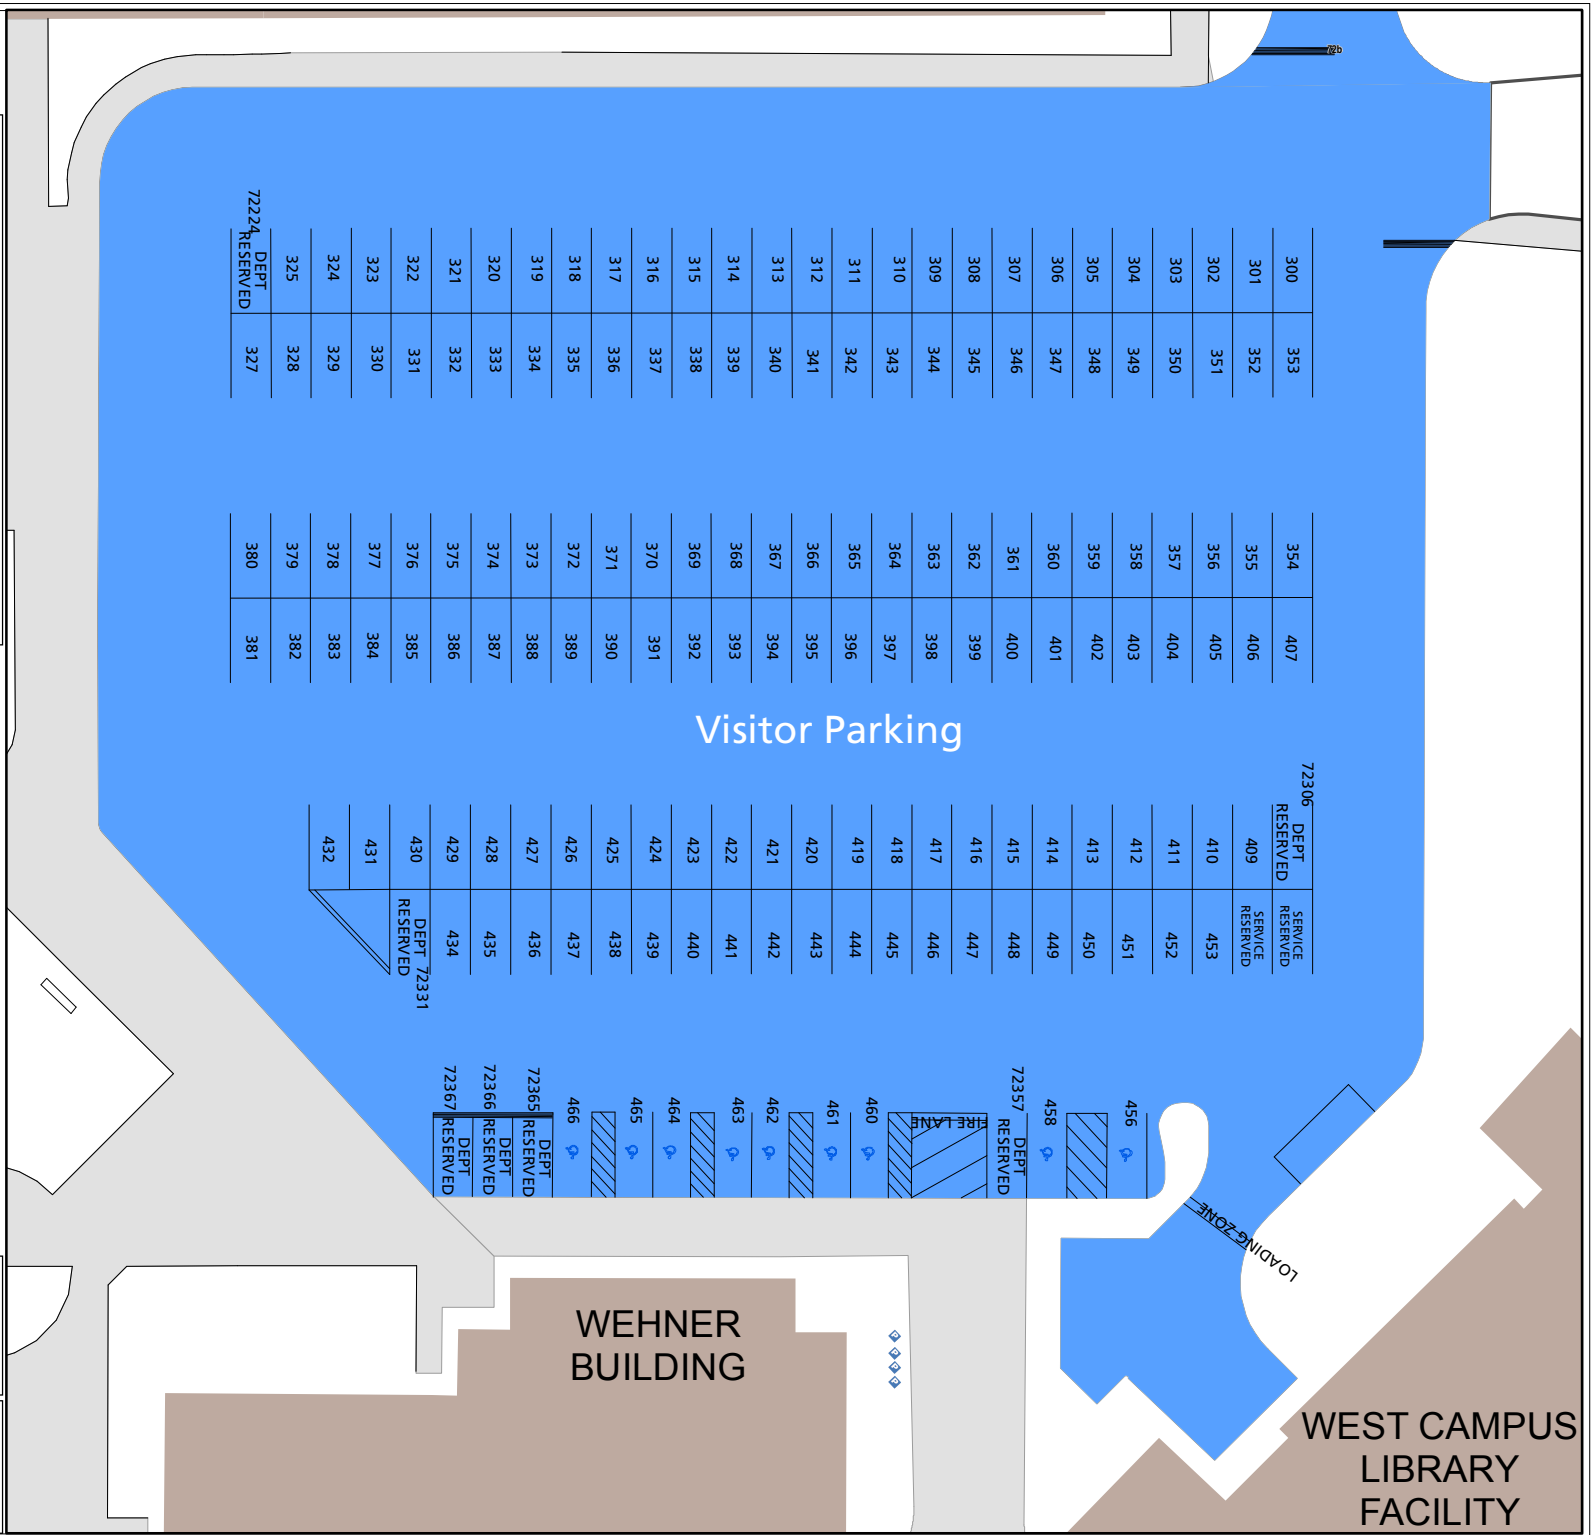

Lot 072a

Parking Space Count:

Regular:	0
Reserved:	0
DVS:	7
Visitor:	151
Accessible:	0
Visitor Accessible:	9
Timed:	0
Service:	2
U.B.:	0
Motorcycle:	0
Loading:	1
Other:	0
RV:	0

Total: 170

Lost to (Currently Under) Construction: 0

Visitor Parking

WEHNER BUILDING

WEST CAMPUS LIBRARY FACILITY

LOADING-ZONE

FIRE LANE

300	353	354	407
301	352	355	406
302	351	356	405
303	350	357	404
304	349	358	403
305	348	359	402
306	347	360	401
307	346	361	400
308	345	362	399
309	344	363	398
310	343	364	397
311	342	365	396
312	341	366	395
313	340	367	394
314	339	368	393
315	338	369	392
316	337	370	391
317	336	371	390
318	335	372	389
319	334	373	388
320	333	374	387
321	332	375	386
322	331	376	385
323	330	377	384
324	329	378	383
325	328	379	382
7224 DEPT RESERVED	327	380	381