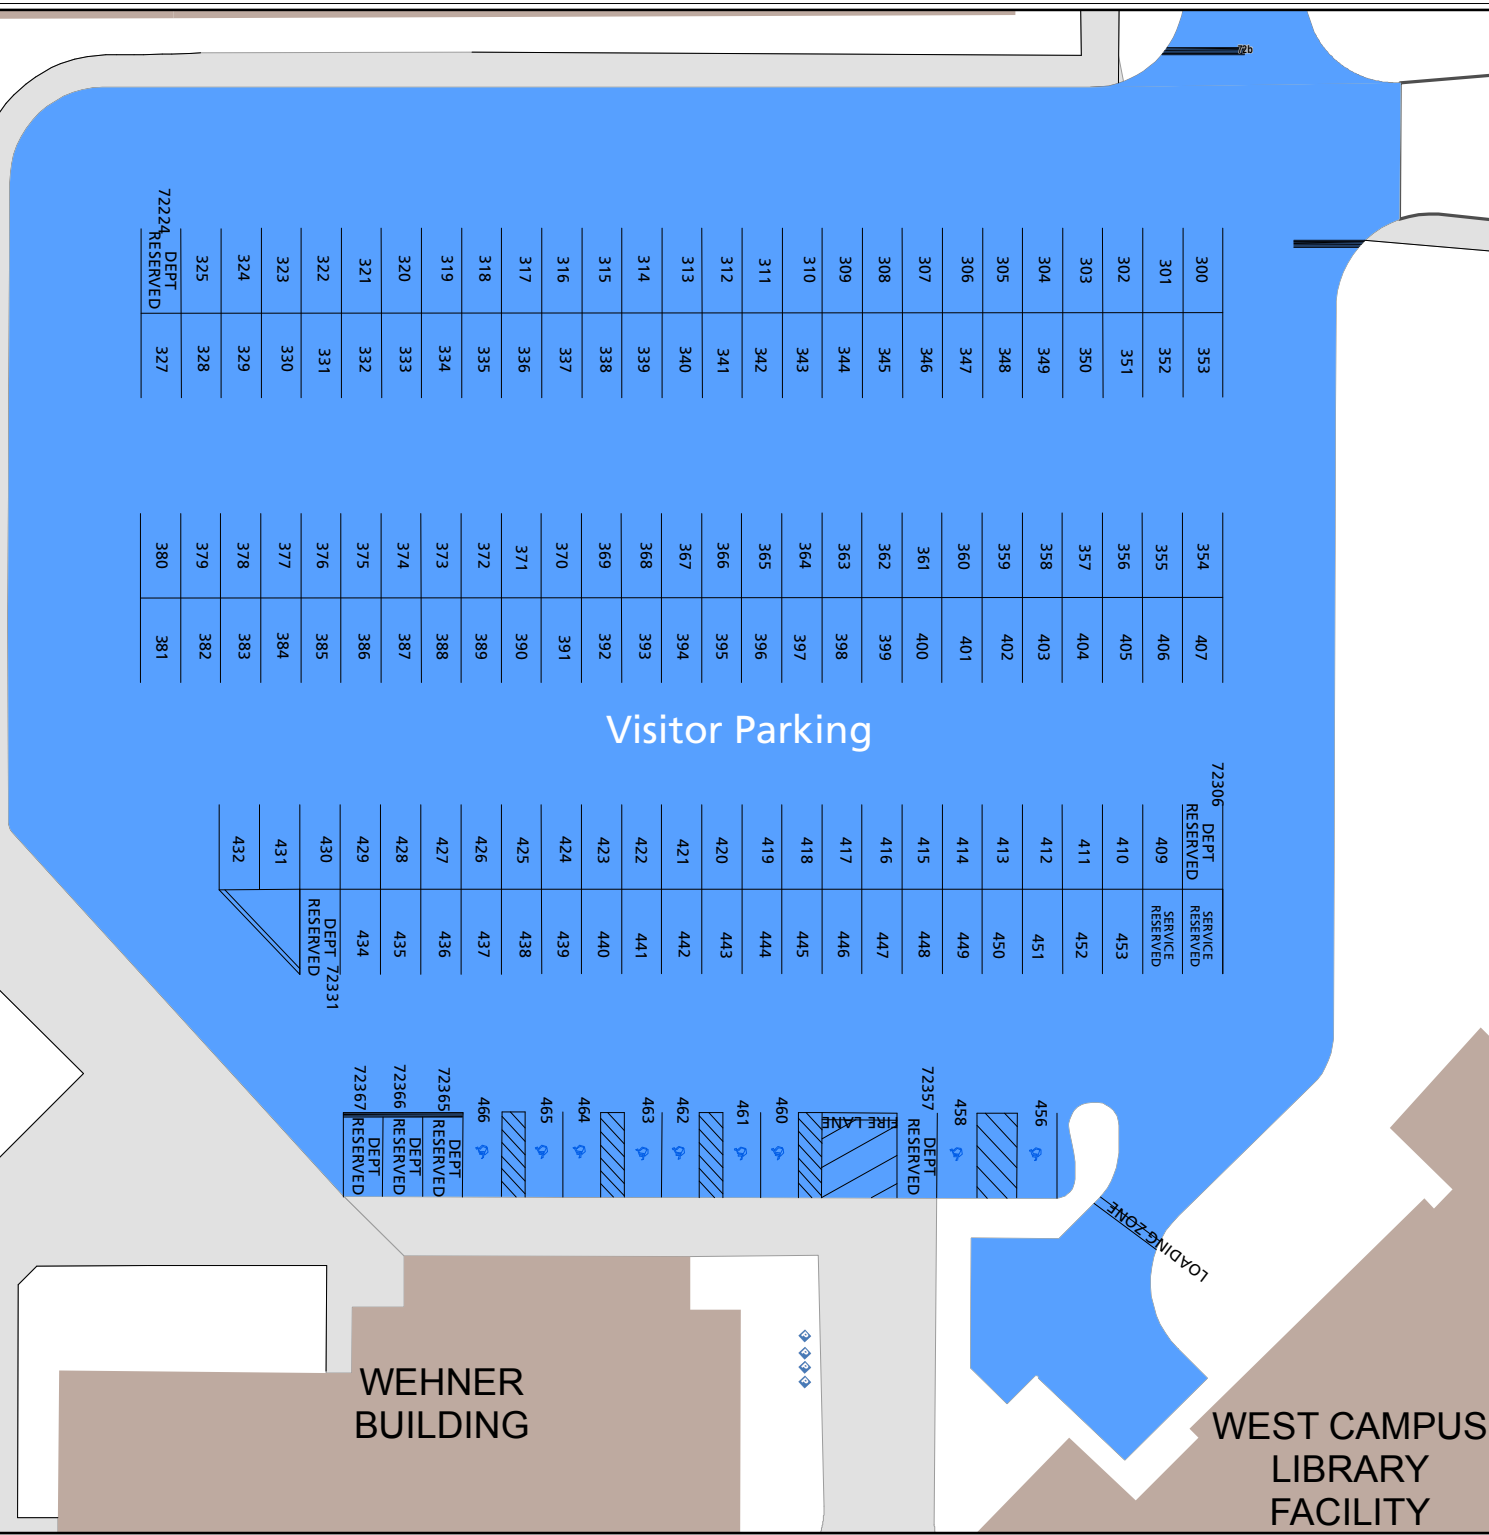

Lot 072a

Parking Space Count:

Regular:	0
Reserved:	0
DVS:	7
Visitor:	151
Accessible:	0
Visitor Accessible:	9
Timed:	0
Service:	2
U.B.:	0
Motorcycle:	0
Loading:	1
Other:	0
RV:	0

Total: 170

Lost to (Currently Under) Construction: 0

300	353	354	407
301	352	355	406
302	351	356	405
303	350	357	404
304	349	358	403
305	348	359	402
306	347	360	401
307	346	361	400
308	345	362	399
309	344	363	398
310	343	364	397
311	342	365	396
312	341	366	395
313	340	367	394
314	339	368	393
315	338	369	392
316	337	370	391
317	336	371	390
318	335	372	389
319	334	373	388
320	333	374	387
321	332	375	386
322	331	376	385
323	330	377	384
324	329	378	383
325	328	379	382
72224 DEPT RESERVED	327	380	381