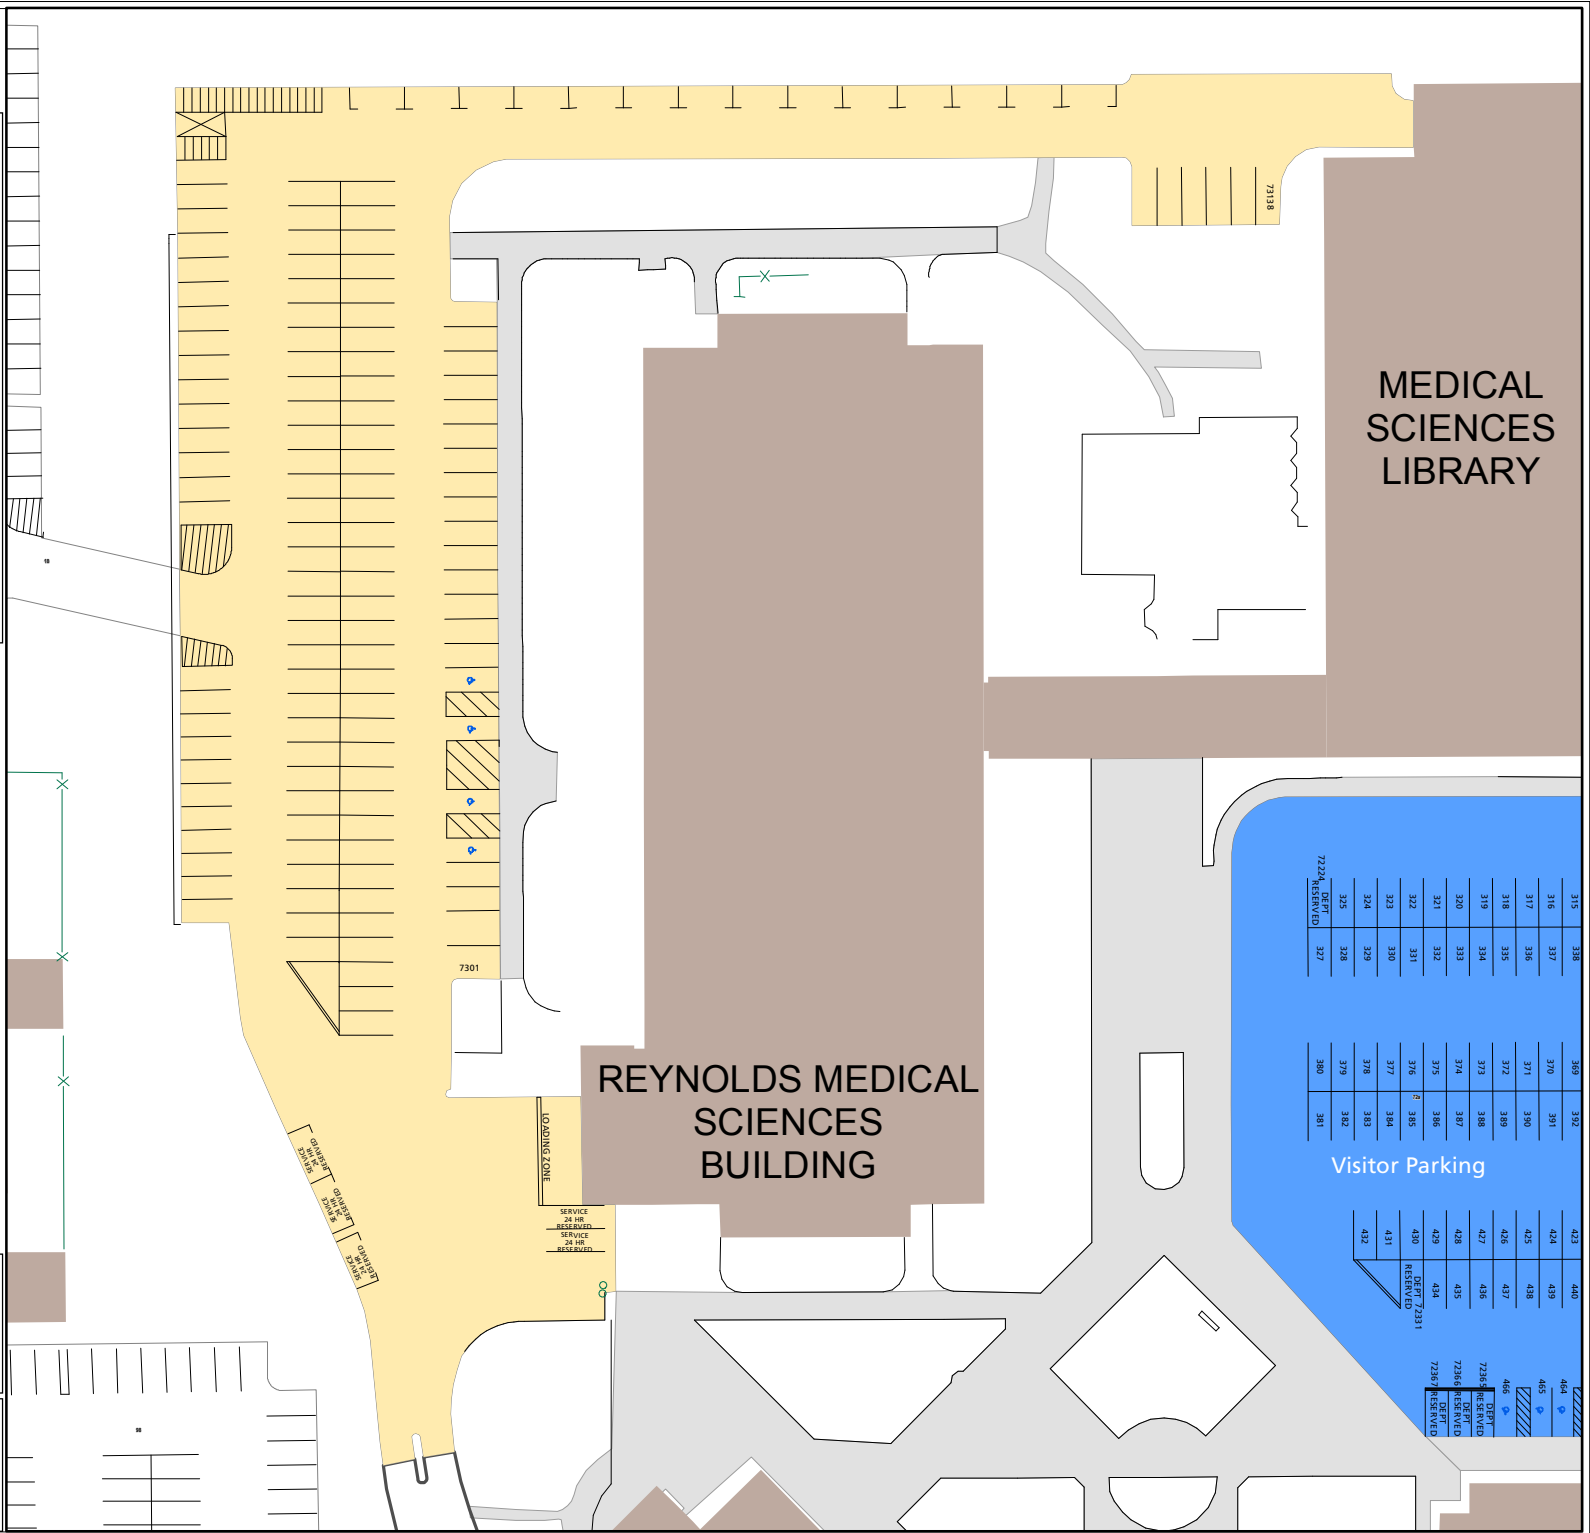

# Lot 073

## Parking Space Count:

Regular:	130
Reserved:	2
DVS:	0
Visitor:	0
Accessible:	4
Visitor Accessible:	0
Timed:	0
Service:	5
U.B.:	0
Motorcycle:	24
Loading:	3
Other:	0
RV:	0

**Total: 168**

Lost to (Currently Under) Construction: 0

80 Feet

MEDICAL SCIENCES LIBRARY

REYNOLDS MEDICAL SCIENCES BUILDING

Visitor Parking

315	316	317	318	319	320	321	322	323	324	325	326	327
328	329	330	331	332	333	334	335	336	337	338	339	340
341	342	343	344	345	346	347	348	349	350	351	352	353
354	355	356	357	358	359	360	361	362	363	364	365	366
367	368	369	370	371	372	373	374	375	376	377	378	379
380	381	382	383	384	385	386	387	388	389	390	391	392
393	394	395	396	397	398	399	400	401	402	403	404	405
406	407	408	409	410	411	412	413	414	415	416	417	418
419	420	421	422	423	424	425	426	427	428	429	430	431
432	433	434	435	436	437	438	439	440	441	442	443	444
445	446	447	448	449	450	451	452	453	454	455	456	457
458	459	460	461	462	463	464	465	466	467	468	469	470