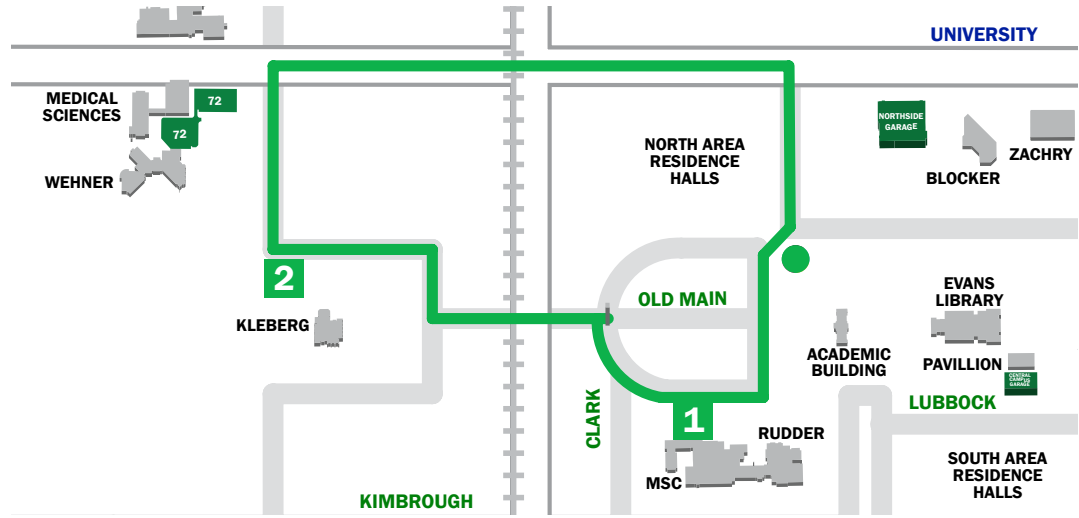

07

Wehner Express

transport.tamu.edu 979.847.RIDE

Leave Arrive

1 MSC	2 Wehner	1 MSC
7:30	7:35	7:38
7:36	7:41	7:44
7:42	7:47	7:50
7:48	7:53	7:56
7:54	7:59	8:02
8:00	8:05	8:08
8:06	8:11	8:14
8:12	8:17	8:20
8:18	8:23	8:26
8:24	8:29	8:32
8:30	8:35	8:38
8:36	8:41	8:44
8:42	8:47	8:50
8:48	8:53	8:56
8:54	8:59	9:02
9:00	9:05	9:08
9:06	9:11	9:14
9:12	9:17	9:20
9:18	9:23	9:26
9:24	9:29	9:32
9:30	9:35	9:38
9:36	9:41	9:44
9:42	9:47	9:50
9:48	9:53	9:56
9:54	9:59	10:02
10:00	10:05	10:08
10:06	10:11	10:14
10:12	10:17	10:20
10:18	10:23	10:26
10:24	10:29	10:32
10:30	10:35	10:38

1 MSC	2 Wehner	1 MSC
10:36	10:41	10:44
10:42	10:47	10:50
10:48	10:53	10:56
10:54	10:59	11:02
11:00	11:05	11:08
11:06	11:11	11:14
11:12	11:17	11:20
11:18	11:23	11:26
11:24	11:29	11:32
11:30	11:35	11:38
11:36	11:41	11:44
11:42	11:47	11:50
11:48	11:53	11:56
11:54	11:59	12:02
12:00	12:05	12:08
12:06	12:11	12:14
12:12	12:17	12:20
12:18	12:23	12:26
12:24	12:29	12:32
12:30	12:35	12:38
12:36	12:41	12:44
12:42	12:47	12:50
12:48	12:53	12:56
12:54	12:59	1:02
1:00	1:05	1:08
1:06	1:11	1:14
1:12	1:17	1:20
1:18	1:23	1:26
1:24	1:29	1:32
1:30	1:35	1:38
1:36	1:41	1:44

1 MSC	2 Wehner	1 MSC
1:42	1:47	1:50
1:48	1:53	1:56
1:54	1:59	2:02
2:00	2:05	2:08
2:06	2:11	2:14
2:12	2:17	2:20
2:18	2:23	2:26
2:24	2:29	2:32
2:30	2:35	2:38
2:36	2:41	2:44
2:42	2:47	2:50
2:48	2:53	2:56
2:54	2:59	3:02
3:00	3:05	3:08
3:06	3:11	3:14
3:12	3:17	3:20
3:18	3:23	3:26
3:24	3:29	3:32
3:30	3:35	3:38
3:36	3:41	3:44
3:42	3:47	3:50
3:48	3:53	3:56
3:54	3:59	4:02
4:00	4:05	4:08
4:06	4:11	4:14
4:12	4:17	4:20
4:18	4:23	4:26
4:24	4:29	4:32
4:30	4:35	4:38
4:36	4:41	4:44
4:42	4:47	4:50

1 MSC	2 Wehner	1 MSC
4:48	4:53	4:56
4:54	4:59	5:02
5:00	5:05	5:08
5:06	5:11	5:14
5:12	5:17	5:20
5:18	5:23	5:26
5:24	5:29	5:32
5:30	5:35	5:38
5:36	5:41	5:44
5:48	5:53	5:56
6:00	6:05	6:08
6:12	6:17	6:20
6:24	6:29	6:32
6:36	6:41	6:44
6:48	6:53	6:56
7:00	7:05	7:08
7:12	7:17	7:20