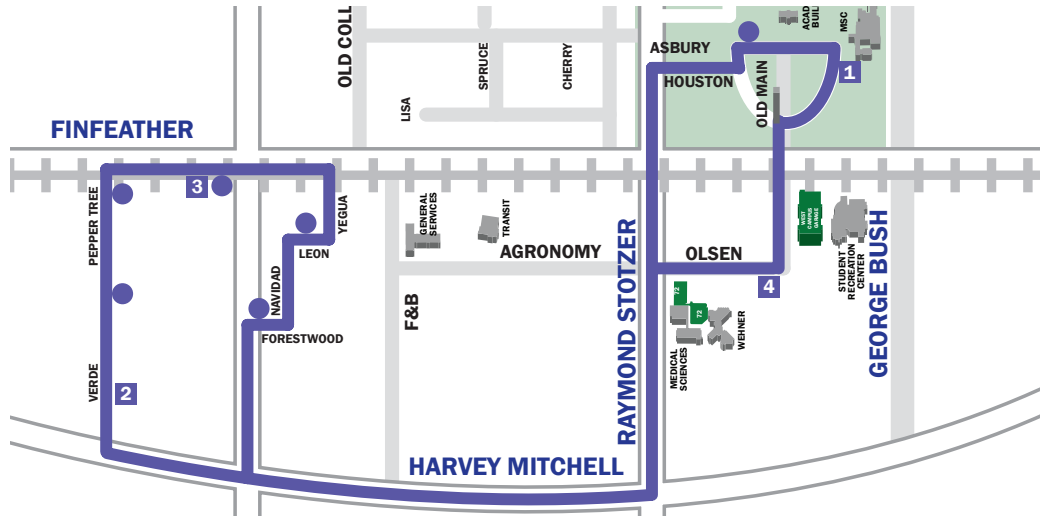

### Route discontinued 9/30/07

Leave		Arrive		
1 MSC	2 2818 & Verde	3 Presidio	4 Wehner	1 MSC
7:00	7:10	7:12	7:25	7:27
7:30	7:40	7:43	7:55	7:57
8:00	8:10	8:13	8:25	8:27
8:30	8:40	8:43	8:55	8:57
9:00	9:10	9:13	9:25	9:27
9:30	9:40	9:43	9:55	9:57
10:00	10:10	10:13	10:25	10:27
10:30	10:40	10:43	10:55	10:57
11:00	11:10	11:13	11:25	11:27
11:30	11:40	11:43	11:55	11:57
12:00	12:10	12:13	12:25	12:27
12:30	12:40	12:43	12:55	12:57
1:00	1:10	1:13	1:25	1:27
1:30	1:40	1:43	1:55	1:57
2:00	2:10	2:13	2:25	2:27
2:30	2:40	2:43	2:55	2:57
3:00	3:10	3:13	3:25	3:27
3:30	3:40	3:43	3:55	3:57
4:00	4:10	4:13	4:25	4:27
4:30	4:40	4:43	4:55	4:57
5:00	5:10	5:13	5:25	5:27
5:30	5:40	5:43	5:55	5:57
6:00	6:10	6:13	6:25	6:27
6:30	6:40	6:43	6:55	6:57
7:00	7:10	7:13	7:25	7:27
7:30	7:40	7:43	7:55	7:57

1 MSC	2 2818 & Verde	3 Presidio	4 Wehner	1 MSC
8:00	8:10	8:13	8:25	8:27
8:30	8:40	8:43	8:55	8:57
9:00	9:10	9:13	9:25	9:27
9:30	9:40	9:43	9:55	9:57
10:00	10:10	10:13	10:25	10:27
10:30	10:40	10:43	10:55	10:57
11:00	11:10	11:13	11:25	11:27
11:30	11:40	11:43	11:55	11:57
12:00	12:10	12:13	12:25	12:27

### Weekend

1	2	3	4	1
9:00	9:10	9:12	9:25	9:27
9:30	9:40	9:42	9:55	9:57
10:00	10:10	10:12	10:25	10:27
10:30	10:40	10:42	10:55	10:57
11:00	11:10	11:12	11:25	11:27
11:30	11:40	11:42	11:55	11:57
12:00	12:10	12:12	12:25	12:27
12:30	12:40	12:42	12:55	12:57
1:00	1:10	1:12	1:25	1:27
1:30	1:40	1:42	1:55	1:57
2:00	2:10	2:12	2:25	2:27
2:30	2:40	2:42	2:55	2:57
3:00	3:10	3:12	3:25	3:27
3:30	3:40	3:42	3:55	3:57
4:00	4:10	4:12	4:25	4:27
4:30	4:40	4:42	4:55	4:57
5:00	5:10	5:12	5:25	5:27