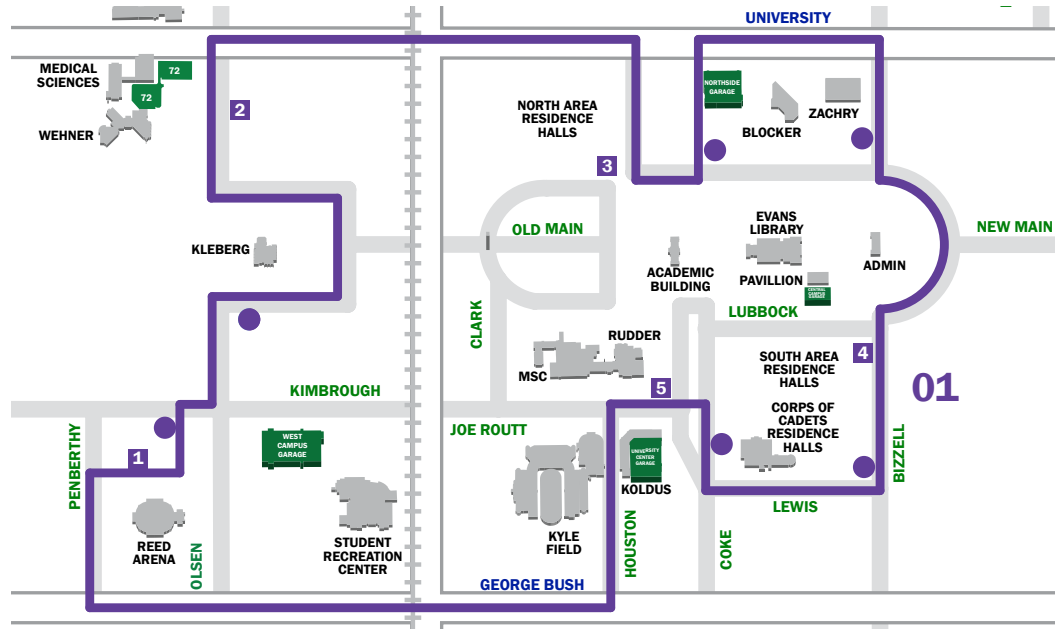

01

Bonfire Break/Summer

Leave

Arrive

1 Reed Arena	2 Wehner	3 Fish Pond	4 Commons	5 Joe Routh	1 Reed Arena
7:00	7:03	7:06	7:13	7:16	7:25
7:30	7:33	7:36	7:43	7:46	7:55
8:00	8:03	8:06	8:13	8:16	8:25
8:30	8:33	8:36	8:43	8:46	8:55
9:00	9:03	9:06	9:13	9:16	9:25
9:30	9:33	9:36	9:43	9:46	9:55
10:00	10:03	10:06	10:13	10:16	10:25
10:30	10:33	10:36	10:43	10:46	10:55
11:00	11:03	11:06	11:13	11:16	11:25
11:30	11:33	11:36	11:43	11:46	11:55
12:00	12:03	12:06	12:13	12:16	12:25
12:30	12:33	12:36	12:43	12:46	12:55
1:00	1:03	1:06	1:13	1:16	1:25
1:30	1:33	1:36	1:43	1:46	1:55
2:00	2:03	2:06	2:13	2:16	2:25
2:30	2:33	2:36	2:43	2:46	2:55
3:00	3:03	3:06	3:13	3:16	3:25
3:30	3:33	3:36	3:43	3:46	3:55
4:00	4:03	4:06	4:13	4:16	4:25
4:30	4:33	4:36	4:43	4:46	4:55
5:00	5:03	5:06	5:13	5:16	5:25
5:30	5:33	5:36	5:43	5:46	5:55
6:00	6:03	6:06	6:13	6:16	6:25

Leave times are Monday - Friday