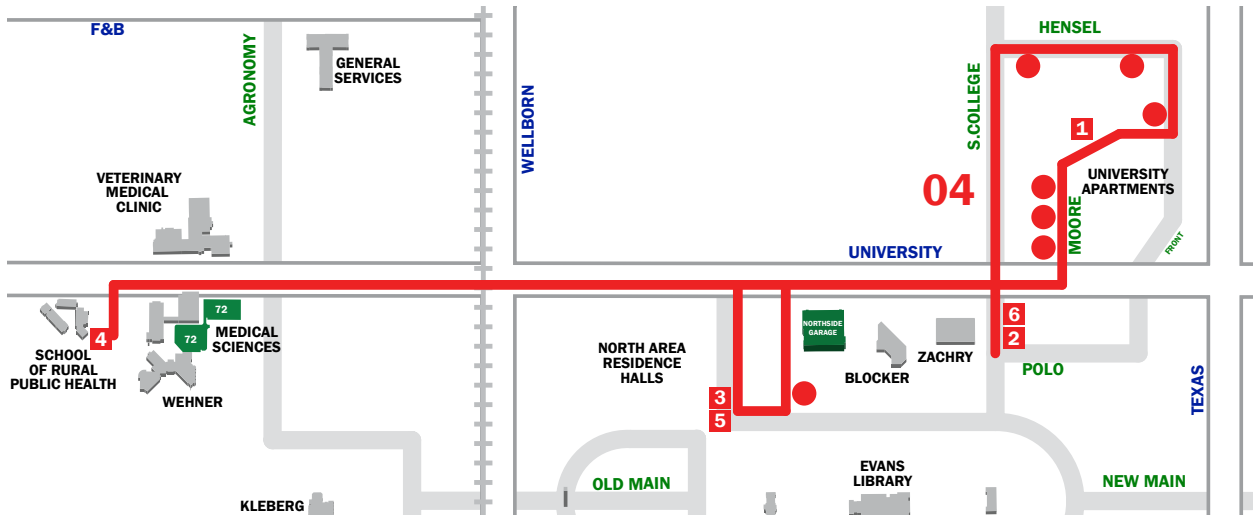

# 04

Gig 'Em

## Leave

## Arrive

1 Community Center	2 Zachry	3 Fish Pond	4 SRPH	5 Fish Pond	6 Zachry	1 Community Center
7:00	7:05	7:12	7:18	7:25	7:30	7:35
7:40	7:45	7:52	7:58	8:05	8:10	8:15
8:20	8:25	8:32	8:38	8:45	8:50	8:55
9:00	9:05	9:12	9:18	9:25	9:30	9:35
9:40	9:45	9:52	9:58	10:05	10:10	10:15
10:20	10:25	10:32	10:38	10:45	10:50	10:55
11:00	11:05	11:12	11:18	11:25	11:30	11:35
11:40	11:45	11:52	11:58	12:05	12:10	12:15
12:20	12:25	12:32	12:38	12:45	12:50	12:55
1:00	1:05	1:12	1:18	1:25	1:30	1:35
1:40	1:45	1:52	1:58	2:05	2:10	2:15
2:20	2:25	2:32	2:38	2:45	2:50	2:55
3:00	3:05	3:12	3:18	3:25	3:30	3:35
3:40	3:45	3:52	3:58	4:05	4:10	4:15
4:20	4:25	4:32	4:38	4:45	4:50	4:55
5:00	5:05	5:12	5:18	5:25	5:30	5:35
5:40	5:45	5:52	5:58	6:05	6:10	6:15