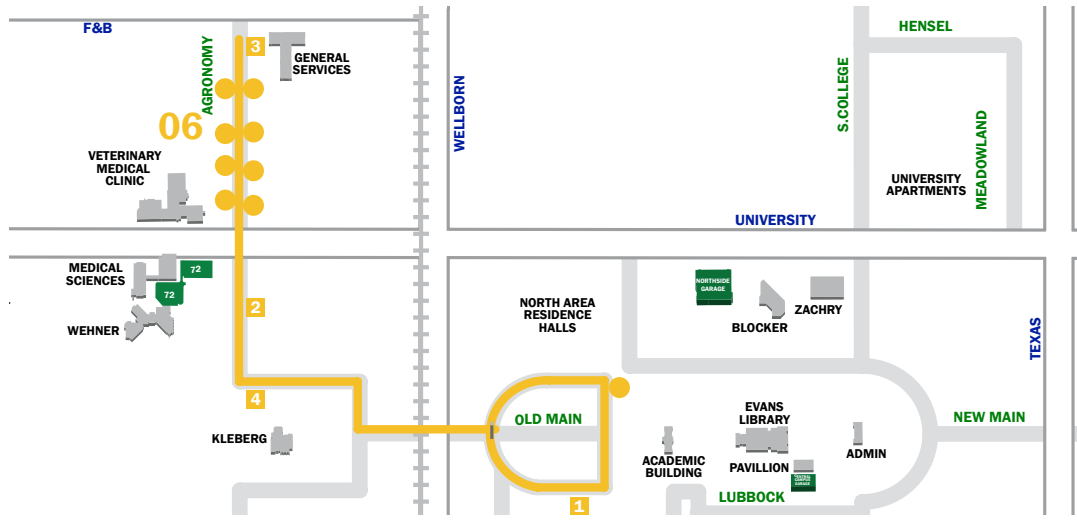

## 12th Man Break/Summer

### Arrive

1 MSC	2 Lot 72	3 GSC	4 Wehner	1 MSC
7:10	7:13	7:18	7:22	7:25
7:30	7:33	7:38	7:42	7:45
7:50	7:53	7:58	8:02	8:05
8:10	8:13	8:18	8:22	8:25
8:30	8:33	8:38	8:42	8:45
8:50	8:53	8:58	9:02	9:05
9:10	9:13	9:18	9:22	9:25
9:30	9:33	9:38	9:42	9:45
9:50	9:53	9:58	10:02	10:05
10:10	10:13	10:18	10:22	10:25
10:30	10:33	10:38	10:42	10:45
10:50	10:53	10:58	11:02	11:05
11:10	11:13	11:18	11:22	11:25
11:30	11:33	11:38	11:42	11:45
11:50	11:53	11:58	12:02	12:05
12:10	12:13	12:18	12:22	12:25
12:30	12:33	12:38	12:42	12:45
12:50	12:53	12:58	1:02	1:05
1:10	1:13	1:18	1:22	1:25
1:30	1:33	1:38	1:42	1:45
1:50	1:53	1:58	2:02	2:05
2:10	2:13	2:18	2:22	2:25

1 MSC	2 Lot 72	3 GSC	4 Wehner	1 MSC
2:30	2:33	2:38	2:42	2:45
2:50	2:53	2:58	3:02	3:05
3:10	3:13	3:18	3:22	3:25
3:30	3:33	3:38	3:42	3:45
3:50	3:53	3:58	4:02	4:05
4:10	4:13	4:18	4:22	4:25
4:30	4:33	4:38	4:42	4:45
4:50	4:53	4:58	5:02	5:05
5:10	5:13	5:18	5:22	5:25
5:40	5:43	5:48	5:52	5:55

Leave times are  
Monday - Friday