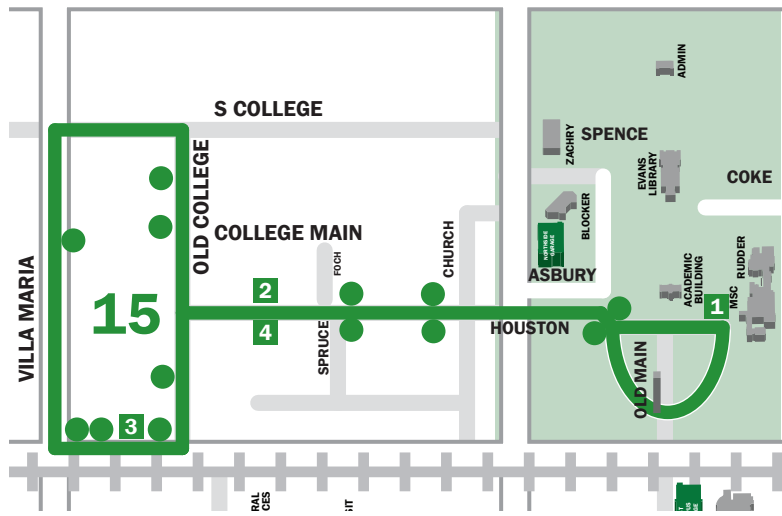

# 15

## Old Army Break/Summer

### Arrive

1 MSC	2 Aggie Station	3 Reveille Ranch	4 Aggie Station	1 MSC
7:05	7:13	7:17	7:22	7:30
7:35	7:43	7:47	7:52	8:00
8:05	8:13	8:17	8:22	8:30
8:35	8:43	8:47	8:52	9:00
9:05	9:13	9:17	9:22	9:30
9:35	9:43	9:47	9:52	10:00
10:05	10:13	10:17	10:22	10:30
10:35	10:43	10:47	10:52	11:00
11:05	11:13	11:17	11:22	11:30
11:35	11:43	11:47	11:52	12:00
12:05	12:13	12:17	12:22	12:30
12:35	12:43	12:47	12:52	1:00
1:05	1:13	1:17	1:22	1:30
1:35	1:43	1:47	1:52	2:00
2:05	2:13	2:17	2:22	2:30
2:35	2:43	2:47	2:52	3:00
3:05	3:13	3:17	3:22	3:30
3:35	3:43	3:47	3:52	4:00
4:05	4:13	4:17	4:22	4:30
4:35	4:43	4:47	4:52	5:00
5:05	5:13	5:17	5:22	5:30
5:35	5:43	5:47	5:52	6:00
6:05	6:13	6:17	6:22	6:30