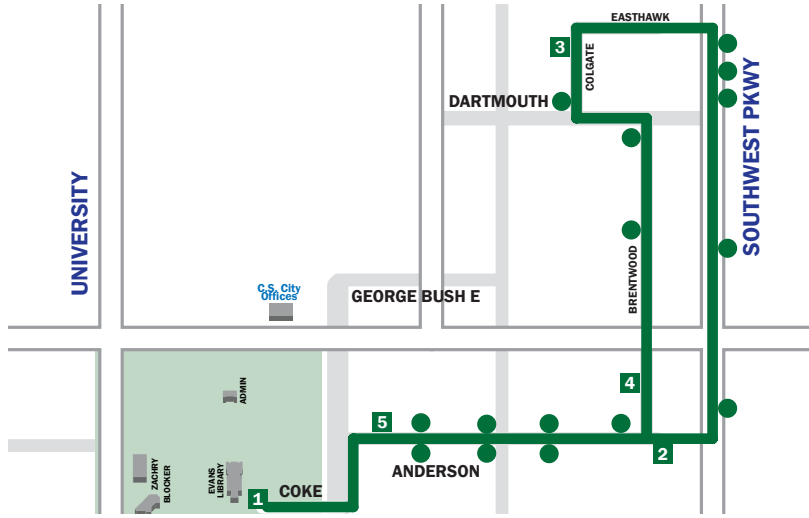

26

Rudder Break/Summer

Leave

Arrive

1 Trigon	2 Brentwood	3 Trails @ Wolf Pen Creek	4 Redstone	5 Taos	1 Trigon
7:00	7:08	7:15	7:18	7:23	7:30
7:35	7:43	7:50	7:53	7:58	8:05
8:10	8:18	8:25	8:28	8:33	8:40
8:45	8:53	9:00	9:03	9:08	9:15
9:20	9:28	9:35	9:38	9:43	9:50
9:55	10:03	10:10	10:13	10:18	10:25
10:30	10:38	10:45	10:48	10:53	11:00
11:05	11:13	11:20	11:23	11:28	11:35
11:40	11:48	11:55	11:58	12:03	12:10
12:15	12:23	12:30	12:33	12:38	12:45
12:50	12:58	1:05	1:08	1:13	1:20
1:25	1:33	1:40	1:43	1:48	1:55
2:00	2:08	2:15	2:18	2:23	2:30
2:35	2:43	2:50	2:53	2:58	3:05
3:10	3:18	3:25	3:28	3:33	3:40
3:45	3:53	4:00	4:03	4:08	4:15
4:20	4:28	4:35	4:38	4:43	4:50
4:55	5:03	5:10	5:13	5:18	5:25
5:30	5:38	5:45	5:48	5:53	6:00
6:05	6:13	6:20	6:23	6:28	6:35