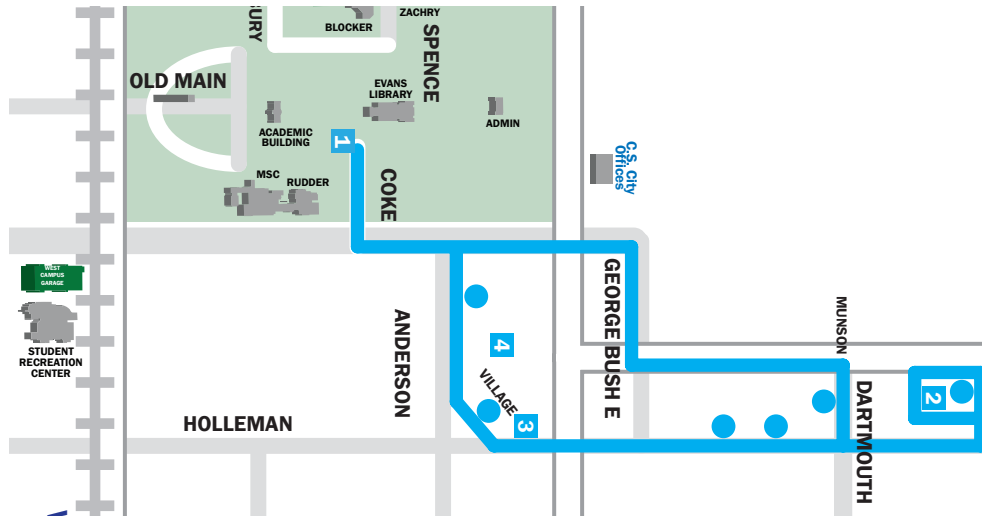

27

Ring Dance Break/Summer

Leave

Arrive

1 Trigon	2 Park & Ride	3 HEB	4 Scandia	1 Trigon
7:00	7:10	7:15	7:18	7:25
7:30	7:40	7:45	7:48	7:55
8:00	8:10	8:15	8:18	8:25
8:30	8:40	8:45	8:48	8:55
9:00	9:10	9:15	9:18	9:25
9:30	9:40	9:45	9:48	9:55
10:00	10:10	10:15	10:18	10:25
10:30	10:40	10:45	10:48	10:55
11:00	11:10	11:15	11:18	11:25
11:30	11:40	11:45	11:48	11:55
12:00	12:10	12:15	12:18	12:25
12:30	12:40	12:45	12:48	12:55
1:00	1:10	1:15	1:18	1:25
1:30	1:40	1:45	1:48	1:55
2:00	2:10	2:15	2:18	2:25
2:30	2:40	2:45	2:48	2:55
3:00	3:10	3:15	3:18	3:25
3:30	3:40	3:45	3:48	3:55
4:00	4:10	4:15	4:18	4:25
4:30	4:40	4:45	4:48	4:55
5:00	5:10	5:15	5:18	5:25
5:30	5:40	5:45	5:48	5:55
6:00	6:10	6:15	6:18	6:25