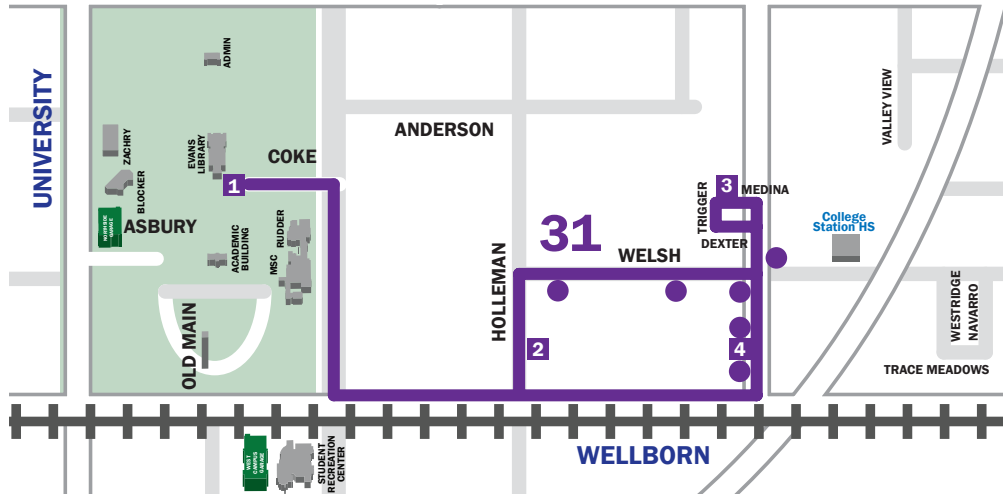

31

E-Walk Break/Summer

Leave

Arrive

1 Trigon	2 Oney Hervey	3 The Colony	4 Pkwy Circle	1 Trigon
7:00	7:06	7:10	7:15	7:25
7:30	7:36	7:40	7:45	7:55
8:00	8:06	8:10	8:15	8:25
8:30	8:36	8:40	8:45	8:55
9:00	9:06	9:10	9:15	9:25
9:30	9:36	9:40	9:45	9:55
10:00	10:06	10:10	10:15	10:25
10:30	10:36	10:40	10:45	10:55
11:00	11:06	11:10	11:15	11:25
11:30	11:36	11:40	11:45	11:55
12:00	12:06	12:10	12:15	12:25
12:30	12:36	12:40	12:45	12:55
1:00	1:06	1:10	1:15	1:25
1:30	1:36	1:40	1:45	1:55
2:00	2:06	2:10	2:15	2:25
2:30	2:36	2:40	2:45	2:55
3:00	3:06	3:10	3:15	3:25
3:30	3:36	3:40	3:45	3:55
4:00	4:06	4:10	4:15	4:25
4:30	4:36	4:40	4:45	4:55
5:00	5:06	5:10	5:15	5:25
5:30	5:36	5:40	5:45	5:55
6:00	6:03	6:06	6:13	6:25