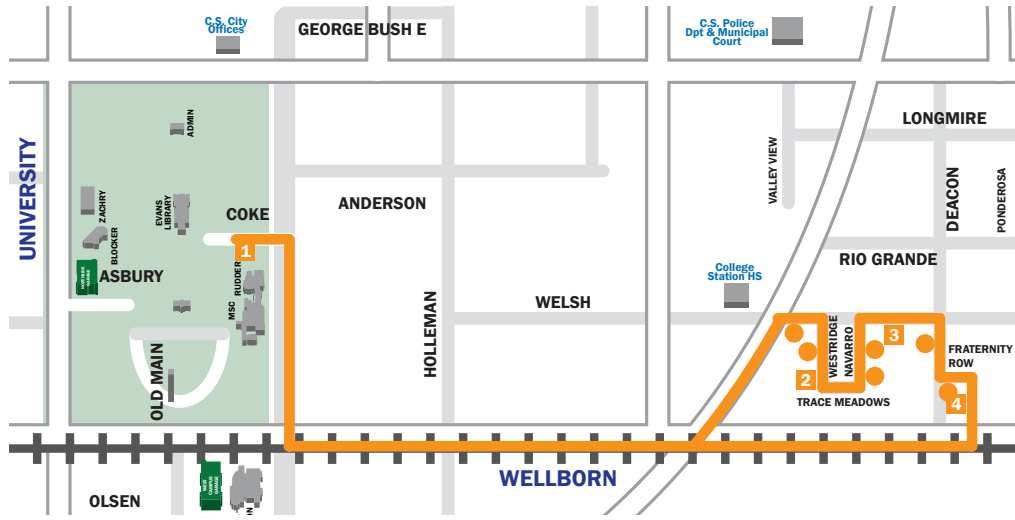

## Fish Camp Break/Summer

### Arrive

1 Trigon	2 Westridge Antelope	3 Welsh@ San Mario	4 Frat Row #2	1 Trigon
7:00	7:10	7:13	7:16	7:25
7:30	7:40	7:43	7:46	7:55
8:00	8:10	8:13	8:16	8:25
8:30	8:40	8:43	8:46	8:55
9:00	9:10	9:13	9:16	9:25
9:30	9:40	9:43	9:46	9:55
10:00	10:10	10:13	10:16	10:25
10:30	10:40	10:43	10:46	10:55
11:00	11:10	11:13	11:16	11:25
11:30	11:40	11:43	11:46	11:55
12:00	12:10	12:13	12:16	12:25
12:30	12:40	12:43	12:46	12:55
1:00	1:10	1:13	1:16	1:25
1:30	1:40	1:43	1:46	1:55
2:00	2:10	2:13	2:16	2:25
2:30	2:40	2:43	2:46	2:55
3:00	3:10	3:13	3:16	3:25
3:30	3:40	3:43	3:46	3:55
4:00	4:10	4:13	4:16	4:25
4:30	4:40	4:43	4:46	4:55
5:00	5:10	5:13	5:16	5:25
5:30	5:40	5:43	5:46	5:55
6:00	6:10	6:13	6:16	6:25