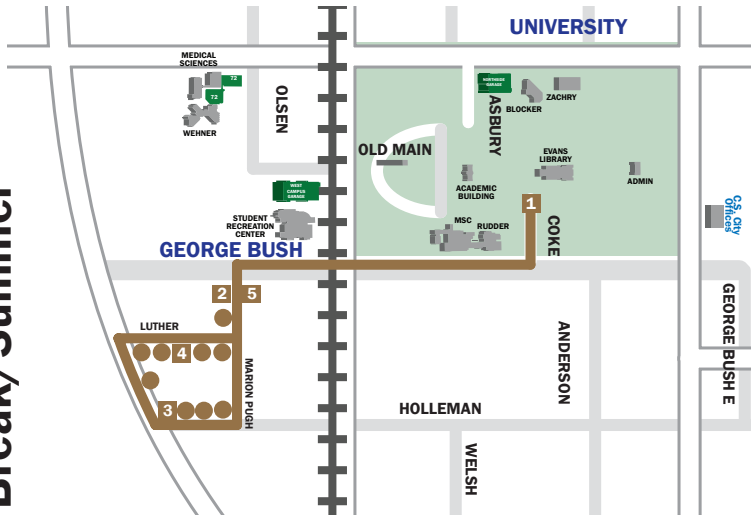

36

Cottonbowl Break/Summer

Leave

Arrive

	1 Trigon	2 Treehouse	3 The Zone	4 The District	5 Callaway	1 Trigon
	7:05	7:10	7:16	7:18	7:24	
7:30	7:35	7:40	7:46	7:48	7:54	
8:00	8:05	8:10	8:16	8:18	8:24	
8:30	8:35	8:40	8:46	8:48	8:54	
9:00	9:05	9:10	9:16	9:18	9:24	
9:30	9:35	9:40	9:46	9:48	9:54	
10:00	10:05	10:10	10:16	10:18	10:24	
10:30	10:35	10:40	10:46	10:48	10:54	
11:00	11:05	11:10	11:16	11:18	11:24	
11:30	11:35	11:40	11:46	11:48	11:54	
12:00	12:05	12:10	12:16	12:18	12:24	
12:30	12:35	12:40	12:46	12:48	12:54	
1:00	1:05	1:10	1:16	1:18	1:24	
1:30	1:35	1:40	1:46	1:48	1:54	
2:00	2:05	2:10	2:16	2:18	2:24	
2:30	2:35	2:40	2:46	2:48	2:54	
3:00	3:05	3:10	3:16	3:18	3:24	
3:30	3:35	3:40	3:46	3:48	3:54	
4:00	4:05	4:10	4:16	4:18	4:24	
4:30	4:35	4:40	4:46	4:48	4:54	
5:00	5:05	5:10	5:16	5:18	5:24	
5:30	5:35	5:40	5:46	5:48	5:54	
6:00	6:05	6:10	6:16	6:18	6:24	