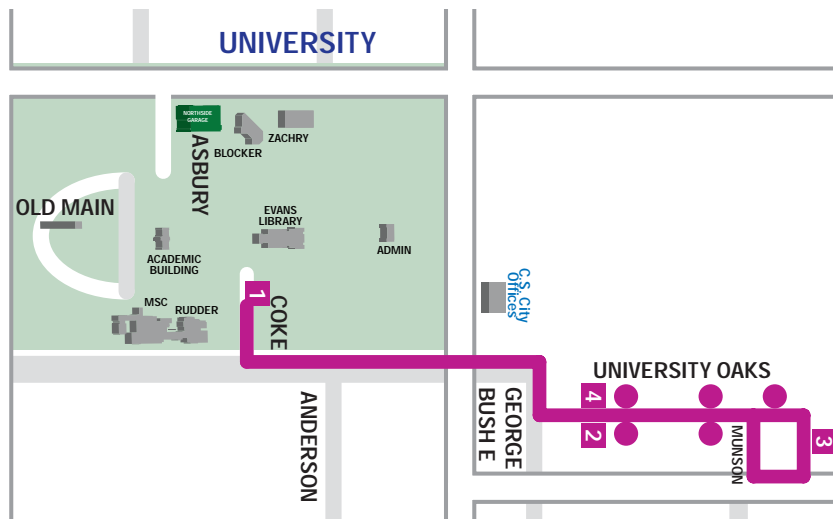

22

Excel Break/Summer

Leave

Arrive

1 Trigon	2 Campus View	3 Plantation Oaks	4 Cambridge	1 Trigon
7:00	7:07	7:13	7:17	7:25
7:30	7:37	7:43	7:47	7:55
8:00	8:07	8:13	8:17	8:25
8:30	8:37	8:43	8:47	8:55
9:00	9:07	9:13	9:17	9:25
9:30	9:37	9:43	9:47	9:55
10:00	10:07	10:13	10:17	10:25
10:30	10:37	10:43	10:47	10:55
11:00	11:07	11:13	11:17	11:25
11:30	11:37	11:43	11:47	11:55
12:00	12:07	12:13	12:17	12:25
12:30	12:37	12:43	12:47	12:55
1:00	1:07	1:13	1:17	1:25
1:30	1:37	1:43	1:47	1:55
2:00	2:07	2:13	2:17	2:25
2:30	2:37	2:43	2:47	2:55
3:00	3:07	3:13	3:17	3:25
3:30	3:37	3:43	3:47	3:55
4:00	4:07	4:13	4:17	4:25
4:30	4:37	4:43	4:47	4:55
5:00	5:07	5:13	5:17	5:25
5:30	5:37	5:43	5:47	5:55
6:00	6:07	6:13	6:17	6:25

Leave times are
Monday - Friday