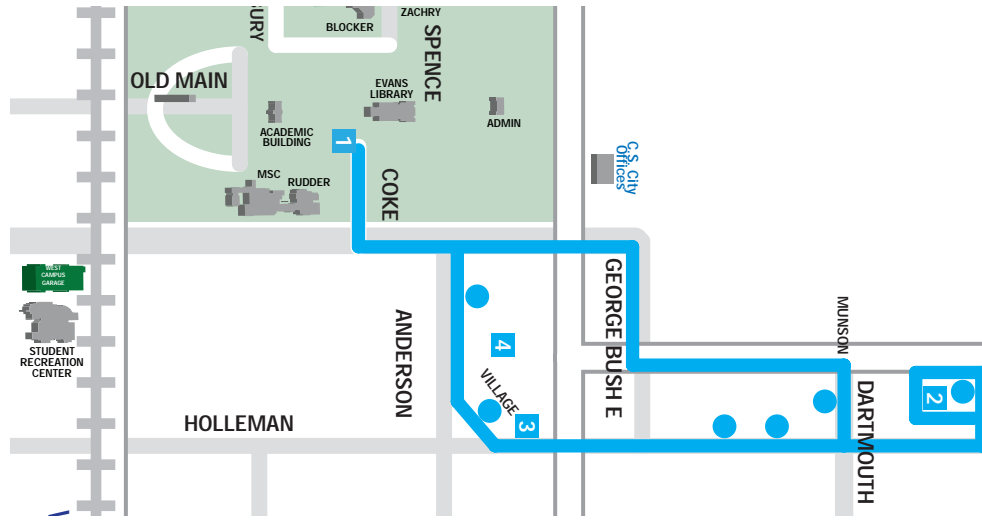

1 MSC	2 Lot 72	3 GSC	4 Wehner	1 MSC
2:30	2:33	2:38	2:42	2:45
2:50	2:53	2:58	3:02	3:05
3:10	3:13	3:18	3:22	3:25
3:30	3:33	3:38	3:42	3:45
3:50	3:53	3:58	4:02	4:05
4:10	4:13	4:18	4:22	4:25
4:30	4:33	4:38	4:42	4:45
4:50	4:53	4:58	5:02	5:05
5:10	5:13	5:18	5:22	5:25
5:40	5:43	5:48	5:52	5:55

Leave times are
Monday - Friday

22

Excel Break/Summer

Leave

Arrive

1 Trigon	2 Campus View	3 Plantation Oaks	4 Cambridge	1 Trigon
7:00	7:07	7:13	7:17	7:25
7:30	7:37	7:43	7:47	7:55
8:00	8:07	8:13	8:17	8:25
8:30	8:37	8:43	8:47	8:55
9:00	9:07	9:13	9:17	9:25
9:30	9:37	9:43	9:47	9:55
10:00	10:07	10:13	10:17	10:25
10:30	10:37	10:43	10:47	10:55
11:00	11:07	11:13	11:17	11:25
11:30	11:37	11:43	11:47	11:55
12:00	12:07	12:13	12:17	12:25
12:30	12:37	12:43	12:47	12:55
1:00	1:07	1:13	1:17	1:25
1:30	1:37	1:43	1:47	1:55
2:00	2:07	2:13	2:17	2:25
2:30	2:37	2:43	2:47	2:55
3:00	3:07	3:13	3:17	3:25
3:30	3:37	3:43	3:47	3:55
4:00	4:07	4:13	4:17	4:25
4:30	4:37	4:43	4:47	4:55
5:00	5:07	5:13	5:17	5:25
5:30	5:37	5:43	5:47	5:55
6:00	6:07	6:13	6:17	6:25

Leave times are
Monday - Friday

27

Ring Dance Break/Summer

Leave

Arrive

1 Trigon	2 Park & Ride	3 HEB	4 Scandia	1 Trigon
7:00	7:10	7:15	7:18	7:25
7:30	7:40	7:45	7:48	7:55
8:00	8:10	8:15	8:18	8:25
8:30	8:40	8:45	8:48	8:55
9:00	9:10	9:15	9:18	9:25
9:30	9:40	9:45	9:48	9:55
10:00	10:10	10:15	10:18	10:25
10:30	10:40	10:45	10:48	10:55
11:00	11:10	11:15	11:18	11:25
11:30	11:40	11:45	11:48	11:55
12:00	12:10	12:15	12:18	12:25
12:30	12:40	12:45	12:48	12:55
1:00	1:10	1:15	1:18	1:25
1:30	1:40	1:45	1:48	1:55
2:00	2:10	2:15	2:18	2:25
2:30	2:40	2:45	2:48	2:55
3:00	3:10	3:15	3:18	3:25
3:30	3:40	3:45	3:48	3:55
4:00	4:10	4:15	4:18	4:25
4:30	4:40	4:45	4:48	4:55
5:00	5:10	5:15	5:18	5:25
5:30	5:40	5:45	5:48	5:55
6:00	6:10	6:15	6:18	6:25