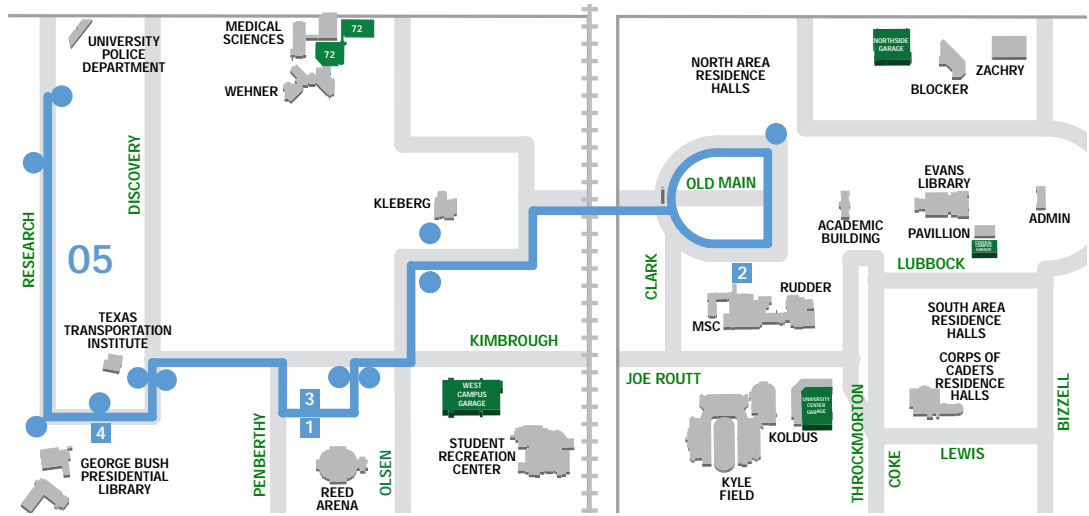

05

Bush School Break/Summer

Leave Arrive

1 Reed Arena	2 MSC	3 Reed Arena	4 Bush School	1 Reed Arena
7:00	7:10	7:15	7:22	7:25
7:30	7:40	7:45	7:52	7:55
8:00	8:10	8:15	8:22	8:25
8:30	8:40	8:45	8:52	8:55
9:00	9:10	9:15	9:22	9:25
9:30	9:40	9:45	9:52	9:55
10:00	10:10	10:15	10:22	10:25
10:30	10:40	10:45	10:52	10:55
11:00	11:10	11:15	11:22	11:25
11:30	11:40	11:45	11:52	11:55
12:00	12:10	12:15	12:22	12:25
12:30	12:40	12:45	12:52	12:55
1:00	1:10	1:15	1:22	1:25
1:30	1:40	1:45	1:52	1:55
2:00	2:10	2:15	2:22	2:25
2:30	2:40	2:45	2:52	2:55
3:00	3:10	3:15	3:22	3:25
3:30	3:40	3:45	3:52	3:55
4:00	4:10	4:15	4:22	4:25
4:30	4:40	4:45	4:52	4:55
5:00	5:10	5:15	5:22	5:25
5:30	5:40	5:45	5:52	5:55
6:00	6:10	6:15	6:22	6:25

1 MSC	2 Lot 72	3 GSC	4 Wehner	1 MSC
2:30	2:33	2:38	2:42	2:45
2:50	2:53	2:58	3:02	3:05
3:10	3:13	3:18	3:22	3:25
3:30	3:33	3:38	3:42	3:45
3:50	3:53	3:58	4:02	4:05
4:10	4:13	4:18	4:22	4:25
4:30	4:33	4:38	4:42	4:45
4:50	4:53	4:58	5:02	5:05
5:10	5:13	5:18	5:22	5:25
5:40	5:43	5:48	5:52	5:55

Leave times are
Monday - Friday

33

Texas Aggies Break/Summer

Leave

Arrive

1 Trigon	2 Doux Chene	3 Peppertree	4 Brothers Pk	1 Trigon
7:00	7:08	7:12	7:16	7:31
7:36	7:44	7:48	7:52	8:07
8:12	8:20	8:24	8:28	8:43
8:48	8:56	9:00	9:04	9:19
9:24	9:32	9:36	9:40	9:55
10:00	10:08	10:12	10:16	10:31
10:36	10:44	10:48	10:52	11:07
11:12	11:20	11:24	11:28	11:43
11:48	11:56	12:00	12:04	12:19
12:24	12:32	12:36	12:40	12:55
1:00	1:08	1:12	1:16	1:31
1:36	1:44	1:48	1:52	2:07
2:12	2:20	2:24	2:28	2:43
2:48	2:56	3:00	3:04	3:19
3:24	3:32	3:36	3:40	3:55
4:00	4:08	4:12	4:16	4:31
4:36	4:44	4:48	4:52	5:07
5:12	5:20	5:24	5:28	5:43
5:48	5:56	6:00	6:04	6:19